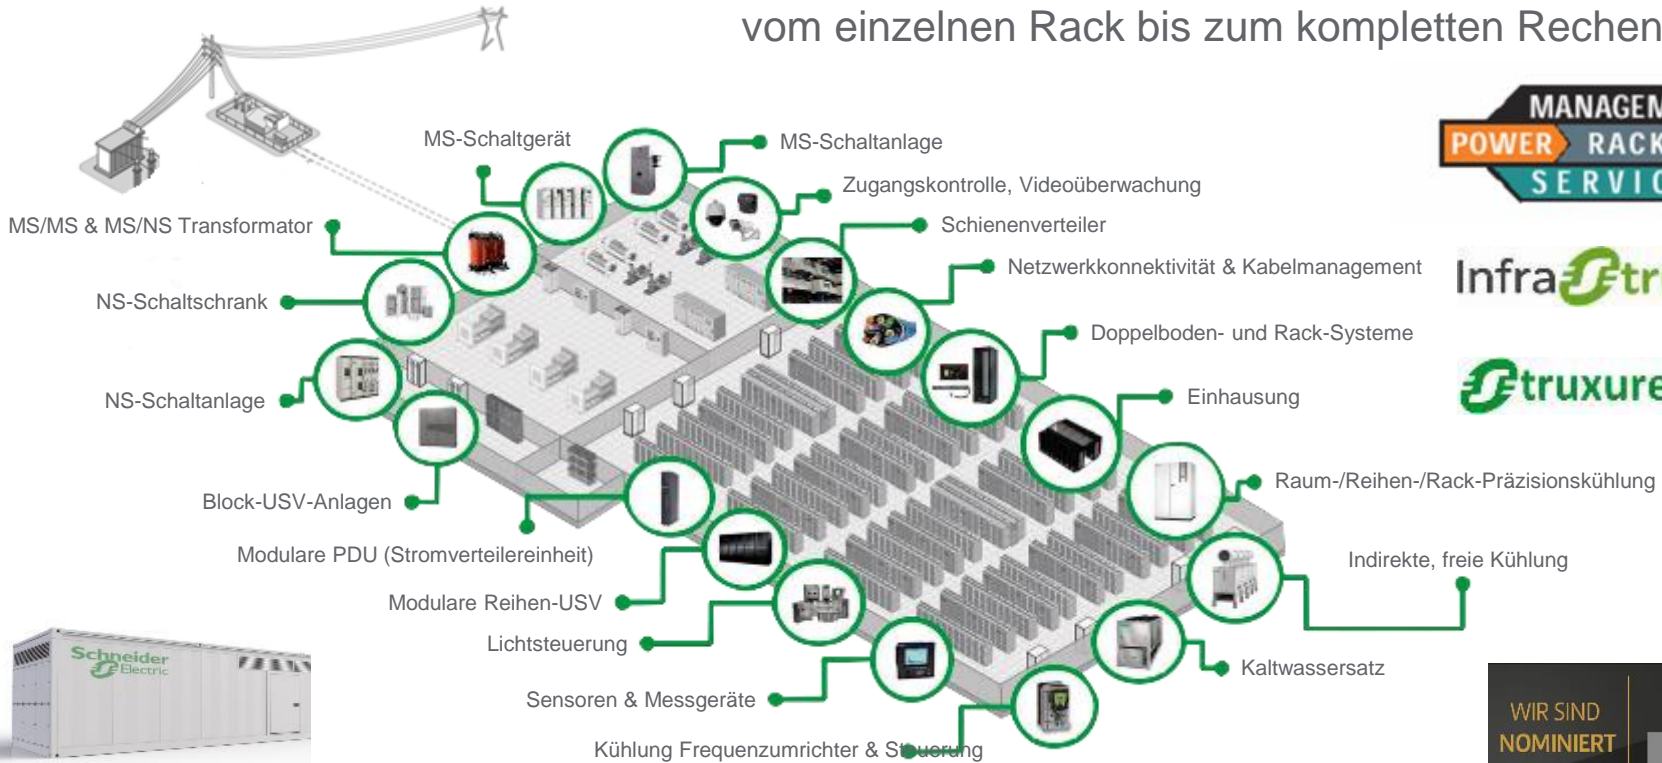

Cloud

XaaS

Big Data

Hyper Converged Infrastructure

... und im Jahr 2020

Quellen: Gartner, IDC, Uptime Institute, Cisco

Edge-Computing

unverzichtbar für „real real-time“ Anwendungen

-  Sicher
Safe
-  Verfügbar
Available
-  Zuverlässig
Dependable
-  Erweiterbar
Upgradeable
-  Wirtschaftlich
Efficient

„Life Is On“ mit Lösungen von Schneider für Rechenzentren:

Ein breites Portfolio an Komponenten, Software und Services –

vom einzelnen Rack bis zum kompletten Rechenzentrum

Lassen Sie uns die „24x7x365“-Herausforderung gemeinsam meistern !

Life Is On

Schneider
Electric