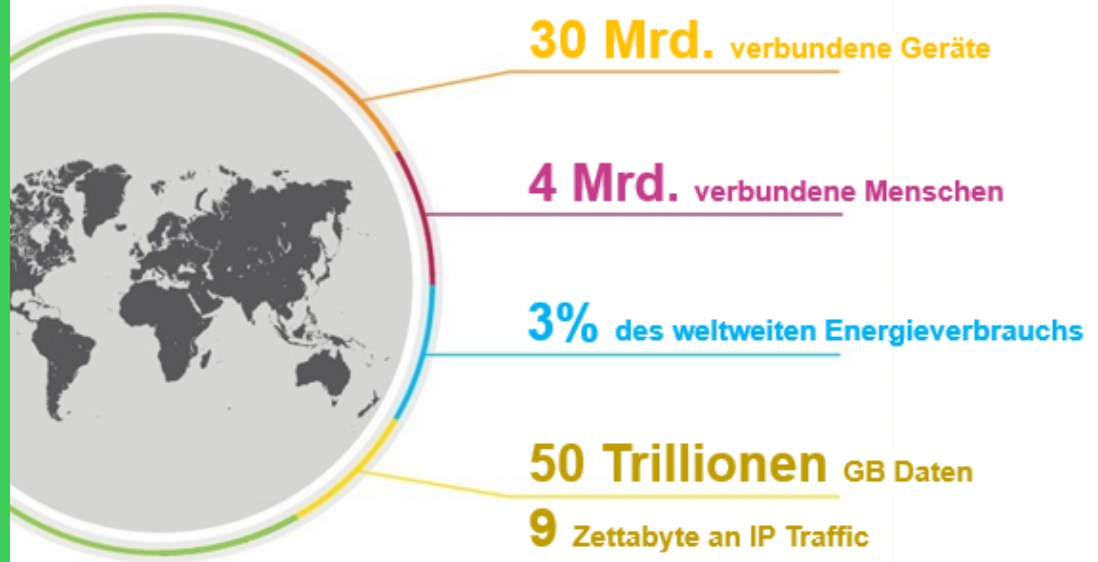

Digitalisierung

Eine Vision für morgen

Michael Schumacher, Senior Systems Engineer

Die IT-Welt heute

IoT (Internet of Things)

Virtualisierung

Social Media

Edge

Cloud

XaaS

Big Data

Hyper Converged Infrastructure

... und im Jahr 2020

Quellen: Gartner, IDC, Uptime Institute, Cisco

Edge-Computing

unverzichtbar für „real real-time“ Anwendungen