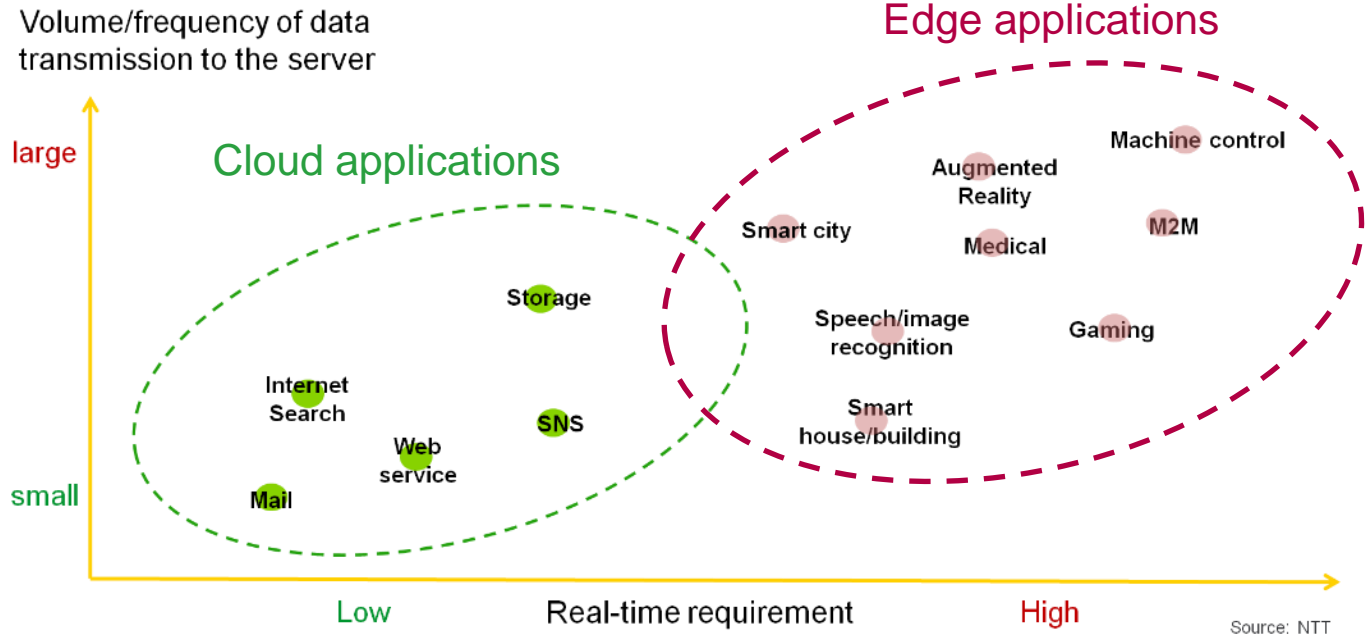

Digitalisierung

Eine Vision für morgen

Michael Schumacher, Senior Systems Engineer

Die IT-Welt heute

IoT (Internet of Things)

Virtualisierung

Social Media

Edge

Cloud

XaaS

Big Data

Hyper Converged Infrastructure

... und im Jahr 2020

Quellen: Gartner, IDC, Uptime Institute, Cisco

Edge-Computing

unverzichtbar für „real real-time“ Anwendungen

-  Sicher
Safe
-  Verfügbar
Available
-  Zuverlässig
Dependable
-  Erweiterbar
Upgradeable
-  Wirtschaftlich
Efficient

„Life Is On“ mit Lösungen von Schneider für Rechenzentren:

Ein breites Portfolio an Komponenten, Software und Services –